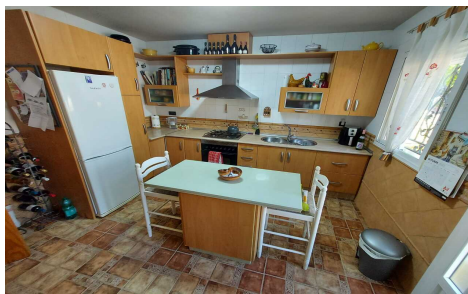

JL69832G

Villa en Murcia

€265.000

3

2

140m²

5.000m²

N/A