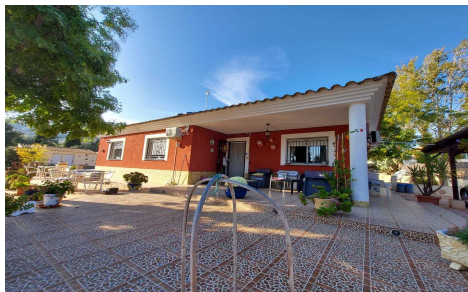

JL69832G

Villa en Murcia

€265.000

3

2

140m²

5.000m²

N/A