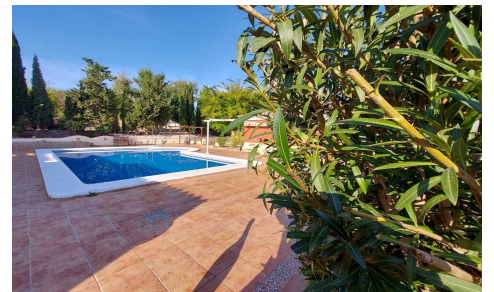

JL69832G

Villa en Murcia

€265.000

3

2

140m²

5.000m²

N/A