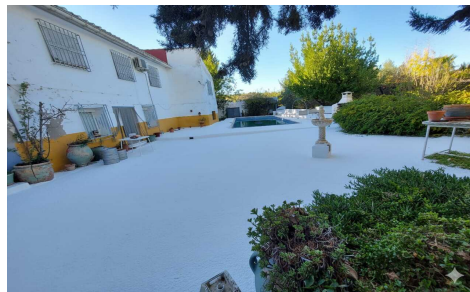

JL96378V

Maison de campagne en Murcia

€170.000

8

3

250m²

1.500m²

N/A