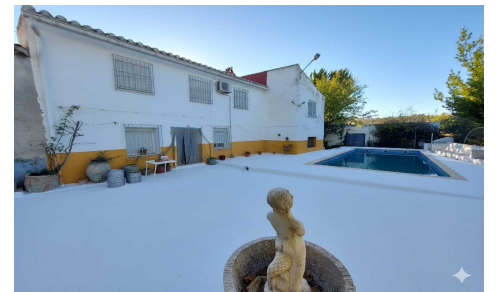

JL96378V

Maison de campagne en Murcia

€170.000

8

3

250m²

1.500m²

N/A