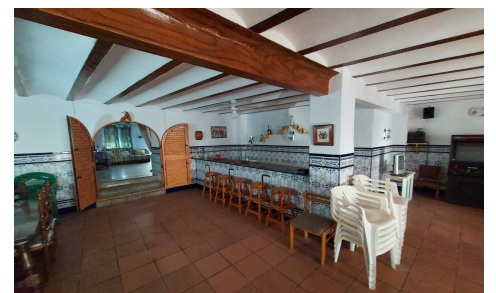

JL96378V

Maison de campagne en Murcia

€170.000

8

3

250m²

1.500m²

N/A