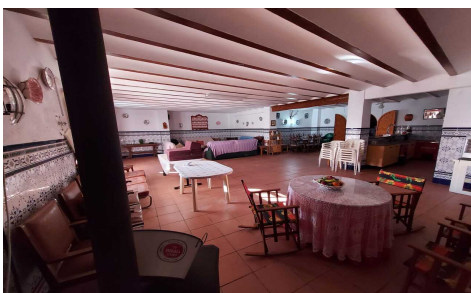

JL96378V

Maison de campagne en Murcia

€170.000

8

3

250m²

1.500m²

N/A