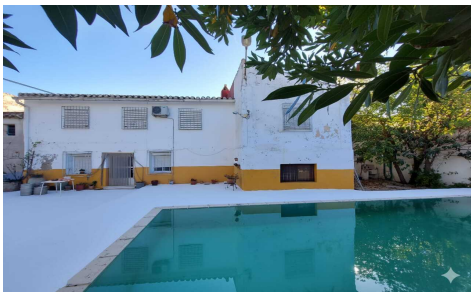

JL96378V

Maison de campagne en Murcia

€170.000

8

3

250m²

1.500m²

N/A