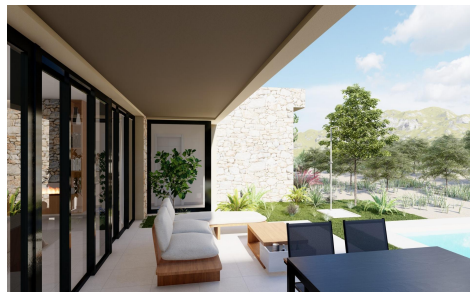

JL49324U

VILLA NEUVE A YECLA, MURCIE

€800.000

6

5

294m²

20.000m²