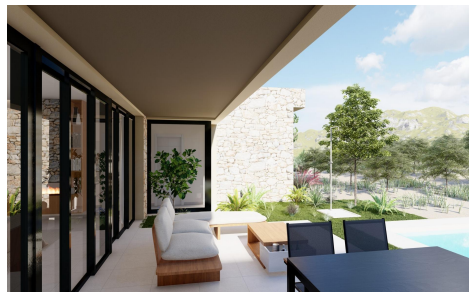

## VILLA NEUVE A YECLA, MURCIE

€800.000

6

5

381m<sup>2</sup>

20.000m<sup>2</sup>