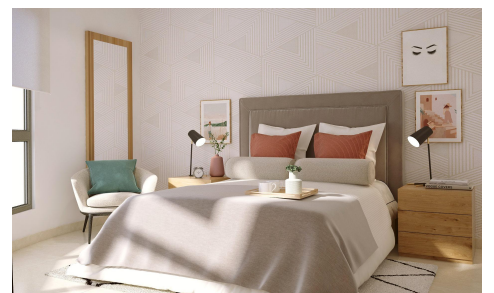

JL55375Q

**APPARTEMENTS NEUFS A TORREVIEJA**

**€169.000**

1

1

52m<sup>2</sup>

N/A

N/A