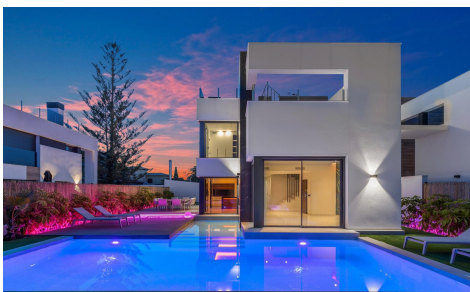

JL24440L

Villa en Torre Vieja

€639.000

3

3

126m²

354m²