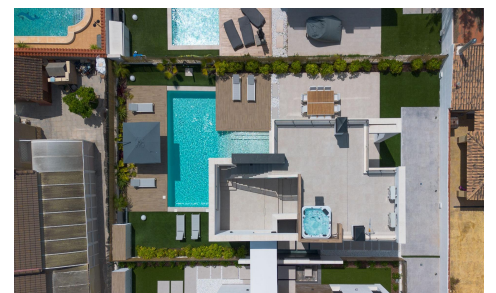

JL24440L

Villa en Torre Vieja

€639.000

3

3

126m²

354m²