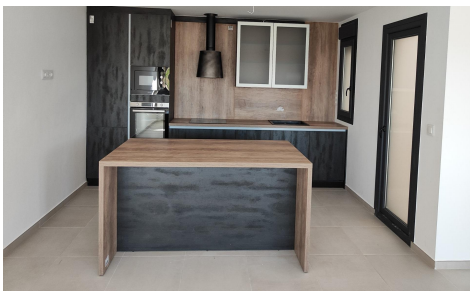

JL79164G

NOUVEAUX PENTHOUSES A TORRE-PACHECO €229.000

2

2

80m²

N/A