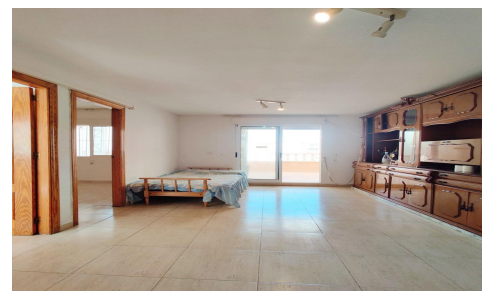

JL95531M

Penthouse en Torrevieja

€160.000

3

2

64m²

N/A