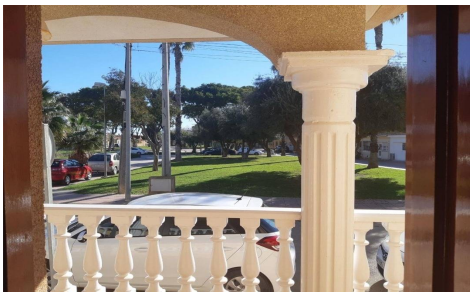

## Appartement en Torre Pacheco

€133.000

3

2

100m<sup>2</sup>

N/A

N/A