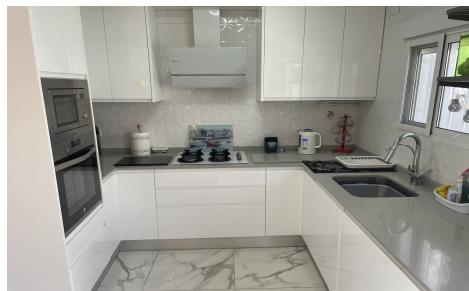

JL10698Z

Maison de ville en Camposol

€144.990

2

2

70m²

158m²

N/A