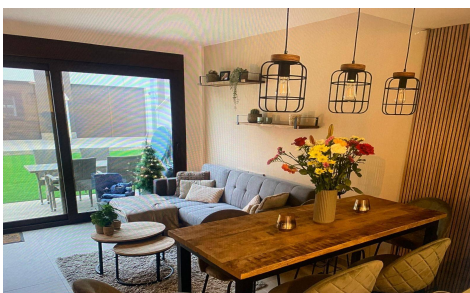

JL28986F

Appartement en San Pedro del Pinatar

€245.000

2

2

85m²

N/A