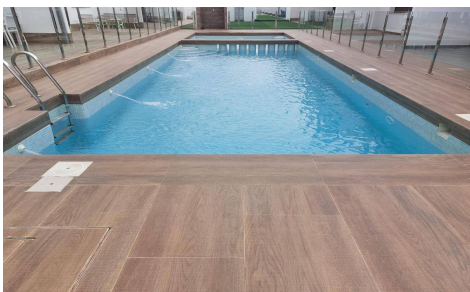

JL28986F

Appartement en San Pedro del Pinatar

€245.000

2

2

85m²

N/A