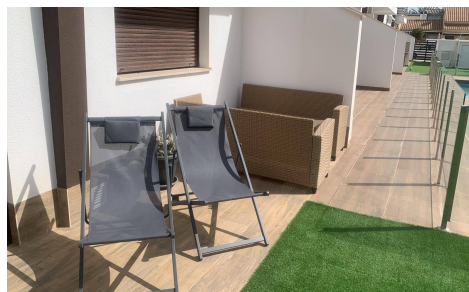

JL28986F

Appartement en San Pedro del Pinatar

€245.000

2

2

85m²

N/A