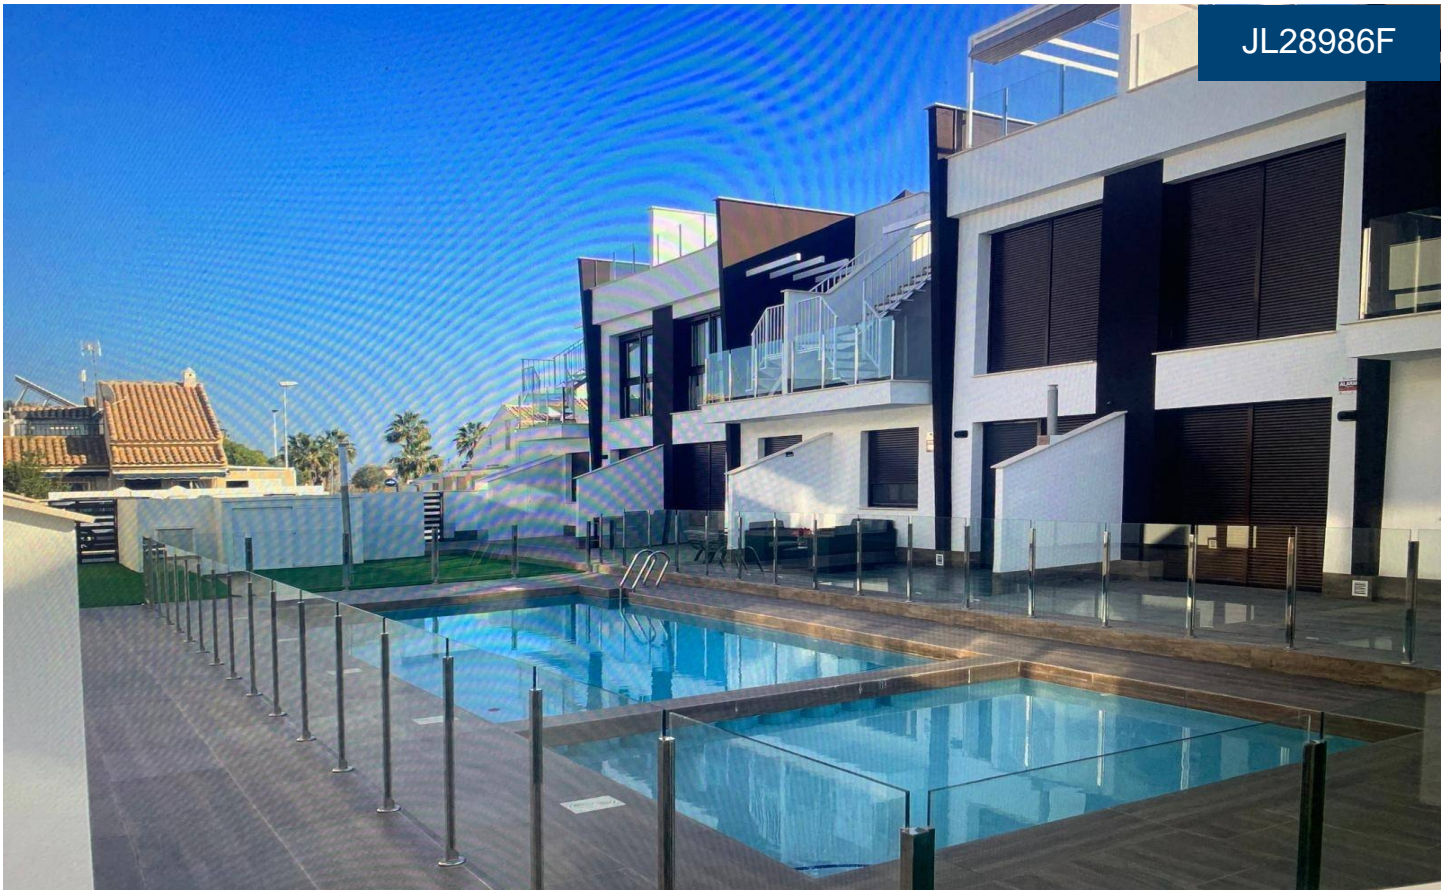

JL28986F

Appartement en San Pedro del Pinatar

€245.000

2

2

85m²

N/A