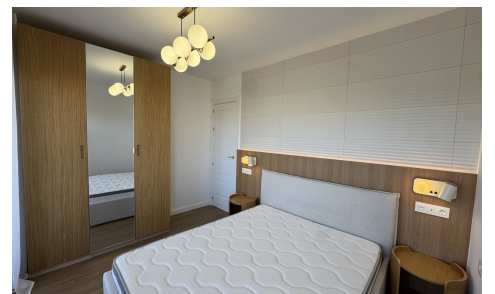

JL42500U

Appartement en Punta Prima

€235.000

2

1

70m²

N/A