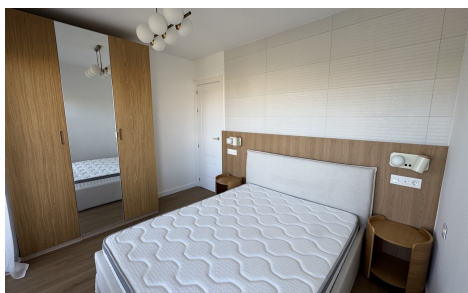

JL42500U

Appartement en Punta Prima

€235.000

2

1

70m²

N/A