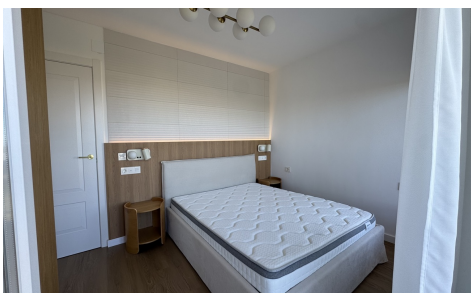

JL42500U

Appartement en Punta Prima

€235.000

2

1

70m²

N/A