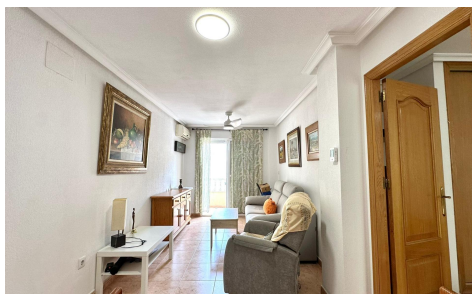

JL52073W

Appartement en Torrevieja

€139.900

2

1

67m²

N/A

N/A