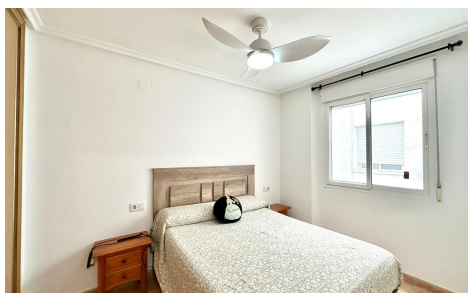

JL52073W

Appartement en Torrevieja

€139.900

2

1

67m²

N/A

N/A