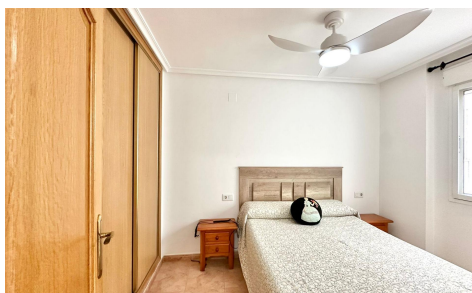

JL52073W

Appartement en Torrevieja

€139.900

2

1

67m²

N/A

N/A