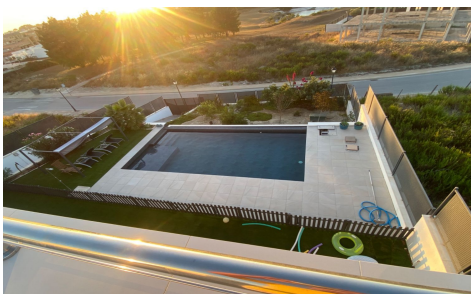

JL40720F

Villa en Sanlucar de Barrameda

€885.000

3

3

450m²

1.150m²