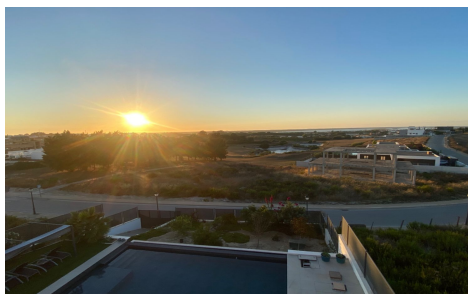

JL40720F

Villa en Sanlucar de Barrameda

€885.000

3

3

450m²

1.150m²