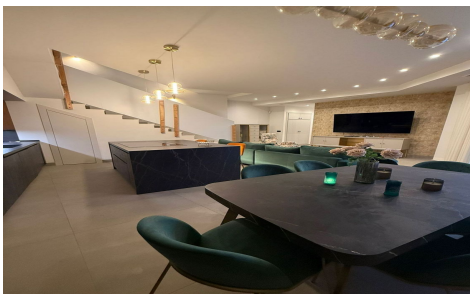

JL67521D

Villa In La Linea De La Concepcion

€660,000

4

4

400m²

300m²