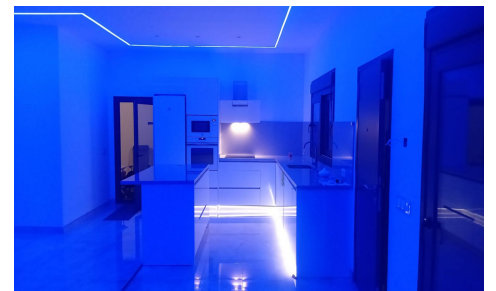

JL14103N

Villa en La Linea De La Concepcion

€299.000

4

3

120m²

480m²

N/A