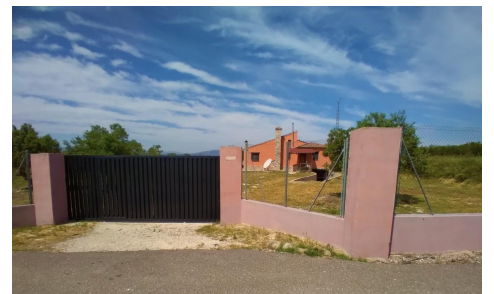

JL74288P

Maison de campagne en Valencia City

€285.000

3

2

282m²

13.000m²

N/A