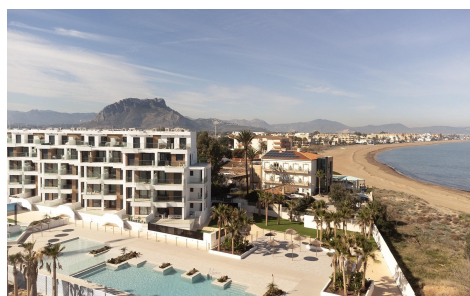

JL34079F

VIVIENDA MEDITERRANEA A ESCASOS METROS 355000

2

2

80m²

N/A