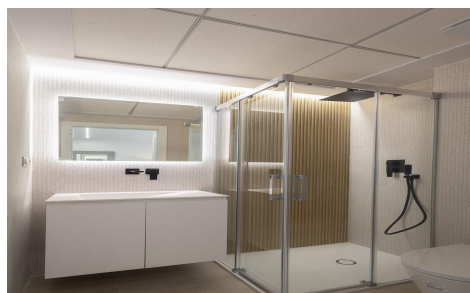

JL34079F

VIVIENDA MEDITERRANEA A ESCASOS METROS 355000

2

2

80m²

N/A