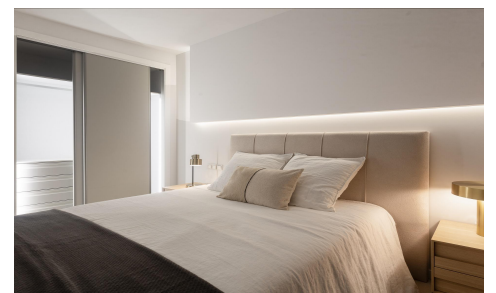

JL34079F

VIVIENDA MEDITERRANEA A ESCASOS METROS 355000

2

2

80m²

N/A