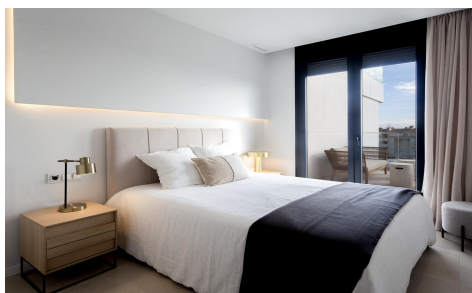

JL34079F

VIVIENDA MEDITERRANEA A ESCASOS METROS 355000

2

2

80m²

N/A