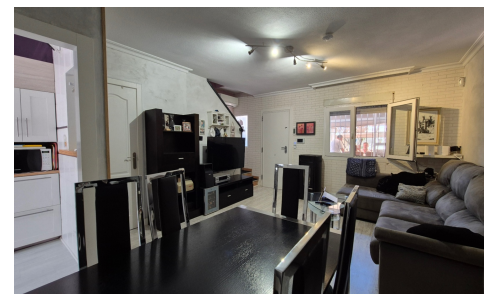

JL24107J

Casa adosada en Torrevieja

€235.000

3

2

110m²

120m²

N/A