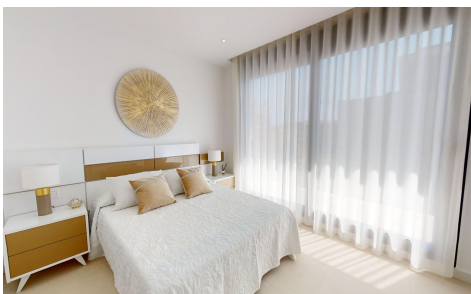

JL66622B

VILLAS DE OBRA NUEVA EN SAN FULGENCI €800.000

3

3

247m²

500m²