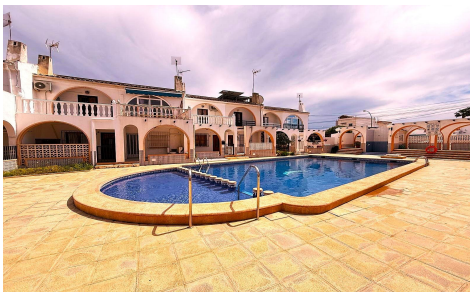

JL91185S

Casa adosada en Torrevieja

€132.000

2

1

85m²

N/A