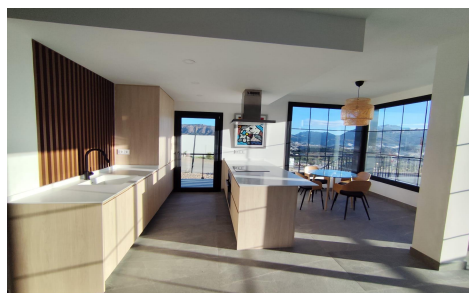

JL23671N

**ADOSADOS DE OBRA NUEVA EN POLOP**

**€528.125**

3

2

120m<sup>2</sup>

330m<sup>2</sup>

N/A