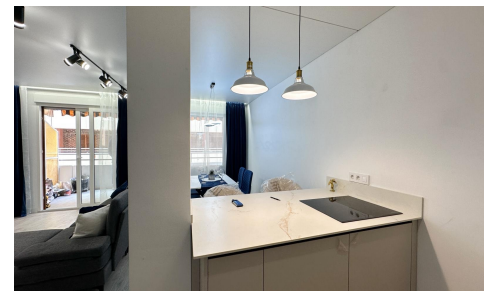

JL23994B

Apartamento en Torrevieja

€265.000

2

2

90m²

N/A

N/A