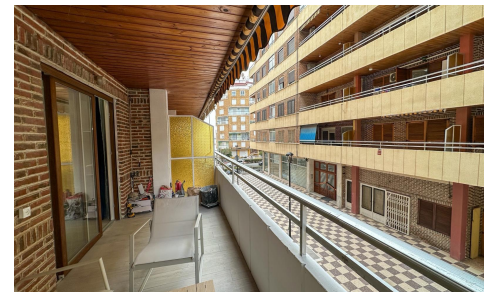

JL23994B

Apartamento en Torrevieja

€265.000

2

2

90m²

N/A

N/A