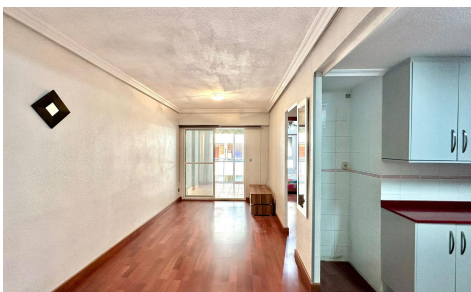

JL63914G

Apartamento en Torrevieja

€159.900

3

1

92m²

N/A

N/A