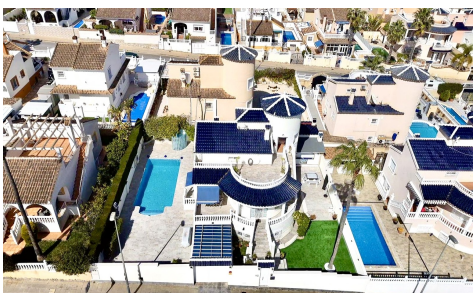

JL66293B

Villa en Pinar de Campoverde

€460.000

4

3

260m²

471m²

N/A