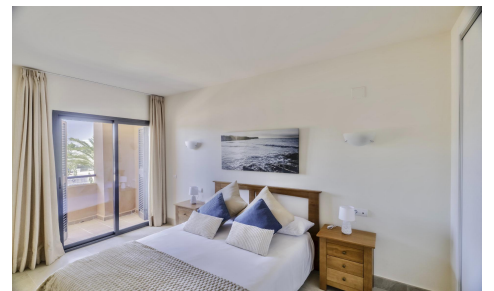

JL93106U

Apartamento en Vera

€160.000

2

1

70m²

N/A