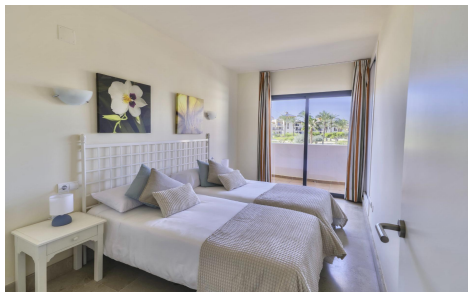

JL93106U

Apartamento en Vera

€160.000

2

1

70m²

N/A