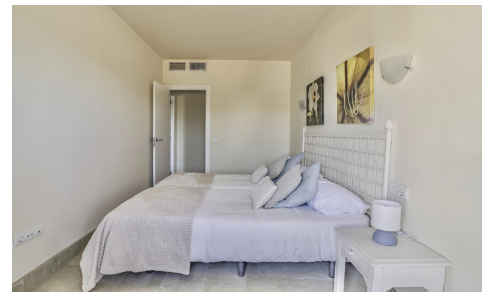

JL93106U

Apartamento en Vera

€160.000

2

1

70m²

N/A