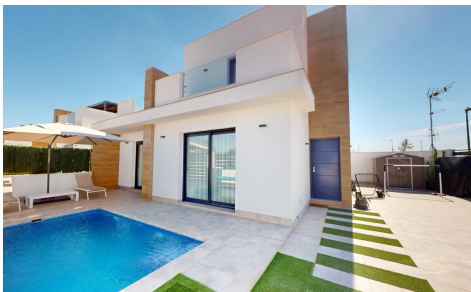

JL50482A

Villa en Roldan

€390.000

3

3

123m²

225m²

N/A