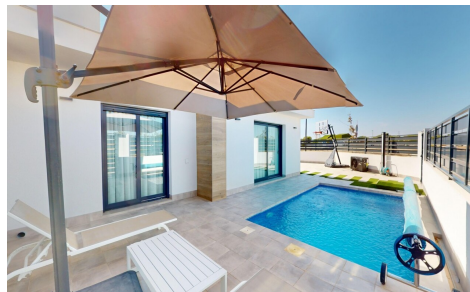

JL50482A

Villa en Roldan

€390.000

3

3

123m²

225m²

N/A