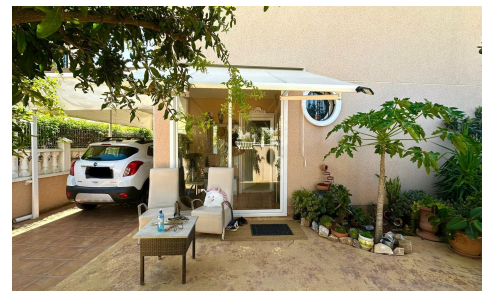

JL21258T

Villa en Orihuela Costa

€399.900

3

3

119m²

200m²