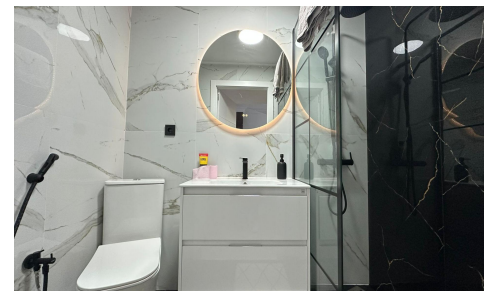

JL49148D

Apartamento en Torrevieja

€149.900

2

1

54m²

N/A

N/A