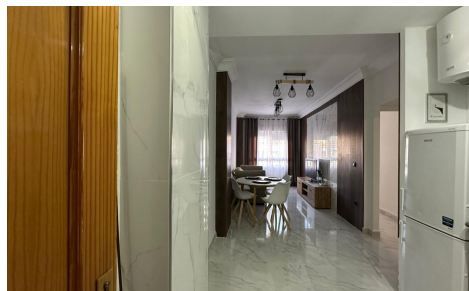

JL49148D

Apartamento en Torrevieja

€149.900

2

1

54m²

N/A

N/A