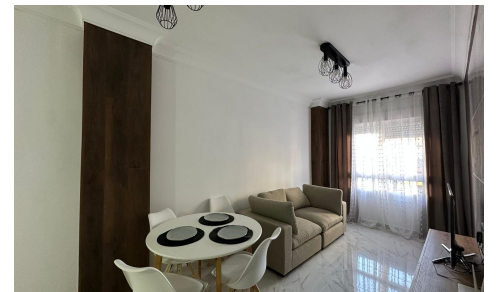

JL49148D

Apartamento en Torrevieja

€149.900

2

1

54m²

N/A

N/A