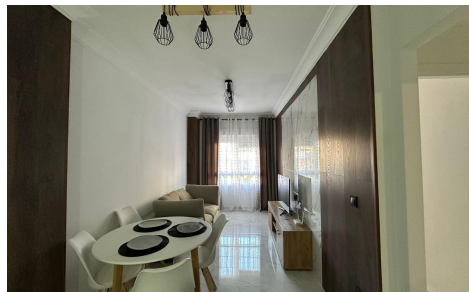

JL49148D

Apartamento en Torrevieja

€149.900

2

1

54m²

N/A

N/A