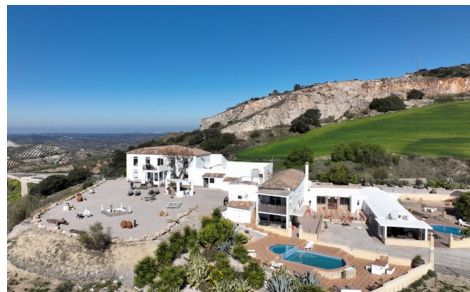

JL73802X

Casa de campo en Pruna

€1.500.000

10

10

1.200m²

25.000m²

N/A