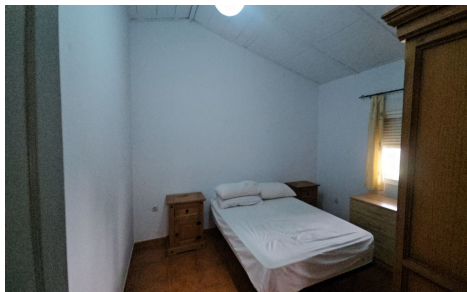

JL84867M

Bungalow en Manilva

€275.000

1

1

50m²

1.200m²

N/A