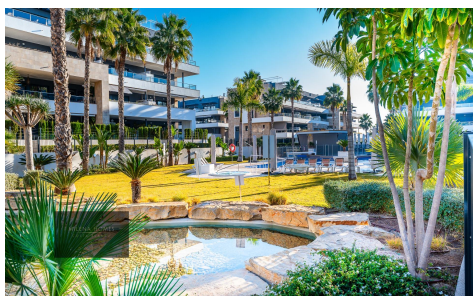

JL89106U

Apartamento en Orihuela Costa

€515.000

3

2

124m²

N/A