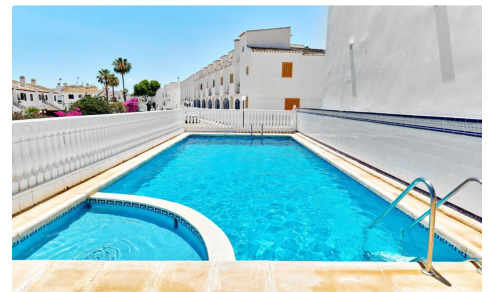

JL36961Q

Casa adosada en Orihuela Costa

€250.000

3

2

101m²

N/A

N/A