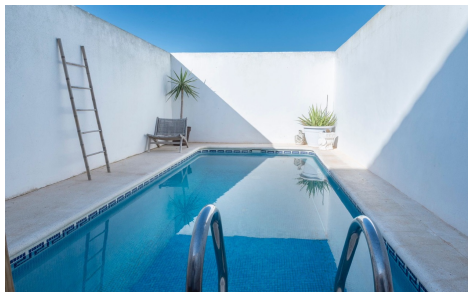

JL84942M

Casa adosada en San Pedro del Pinatar

€249.000

4

2

180m²

230m²

N/A