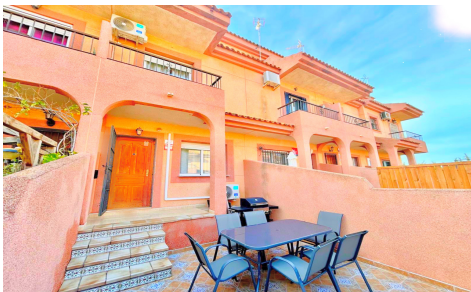

JL84942M

Casa adosada en San Pedro del Pinatar

€249.000

4

2

180m²

230m²

N/A