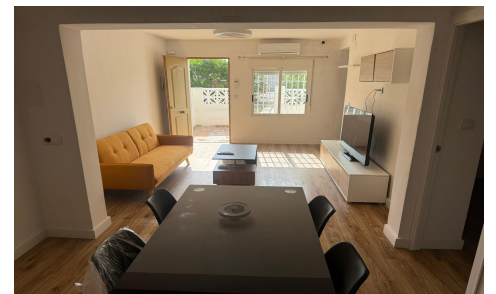

JL18867T

Casa adosada en Torrevieja

€190.000

3

2

86m²

43m²

N/A