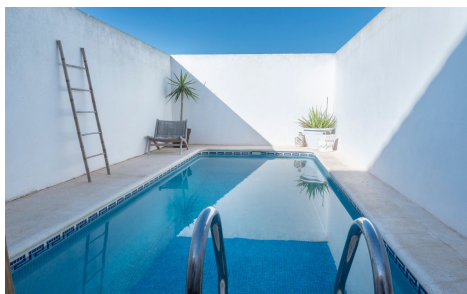

JL63305Z

Casa adosada en San Pedro del Pinatar

€249.000

4

2

180m²

230m²

N/A