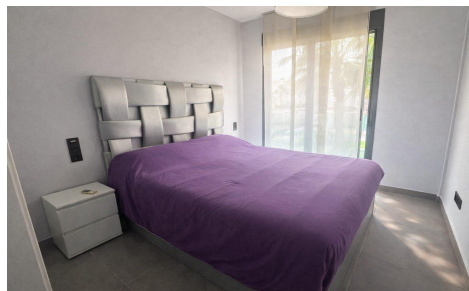

JL23815C

Atico en Torrevieja

€269.900

2

2

70m²

N/A

N/A