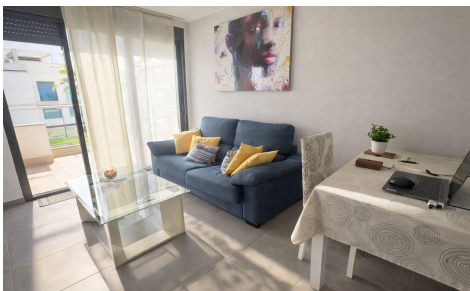

JL23815C

Atico en Torrevieja

€269.900

2

2

70m²

N/A

N/A