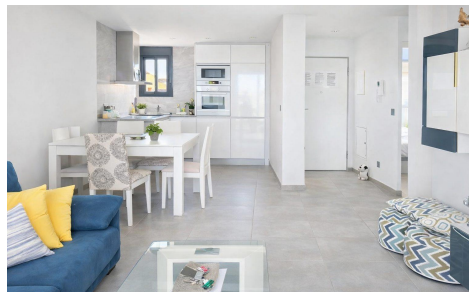

JL23815C

Atico en Torrevieja

€269.900

2

2

70m²

N/A

N/A