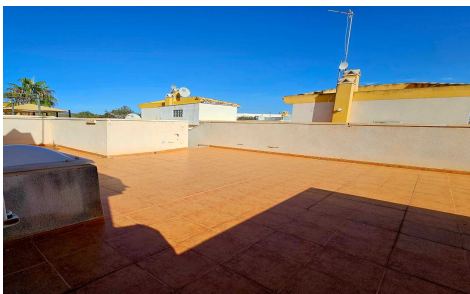

JL68926G

Casa adosada en Sucina

€159.000

3

2

N/A

N/A

N/A