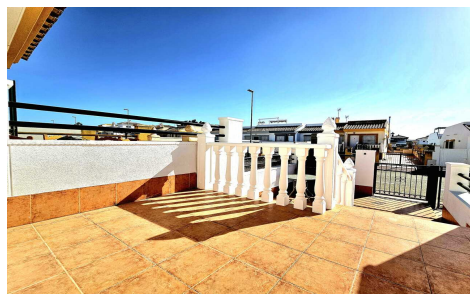

JL68926G

Casa adosada en Sucina

€159.000

3

2

N/A

N/A

N/A