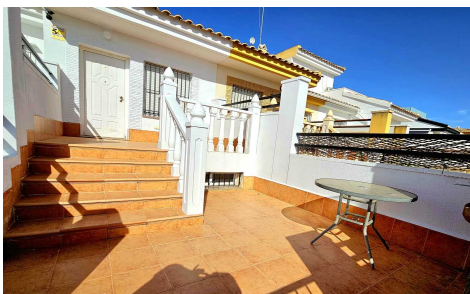

JL68926G

Casa adosada en Sucina

€159.000

3

2

N/A

N/A

N/A