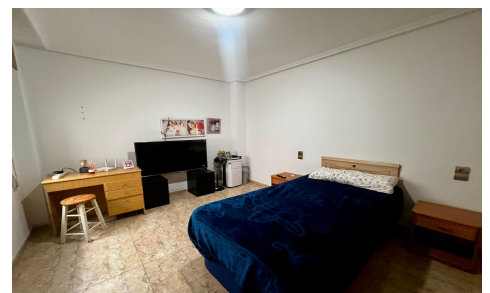

JL86010K

Apartamento en Rojales

€139.000

4

2

143m²

N/A

N/A