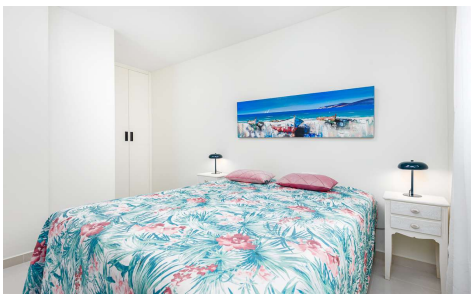

JL62609W

Apartamento en Torre de La Horadada

€229.500

2

2

92m²

N/A

N/A