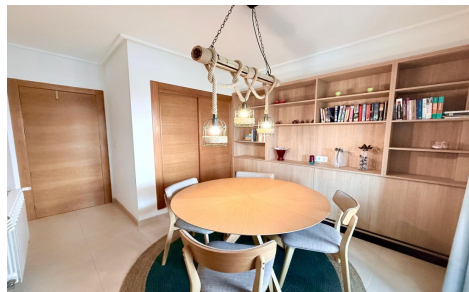

JL13163E

Apartamento en Hacienda Riquelme Golf Reso €179.950

2

1

N/A

N/A

N/A