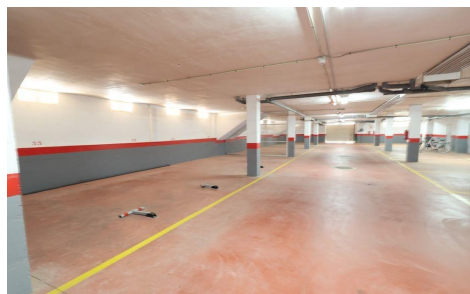

JL41859C

Aparcamiento en Orihuela Costa

€26.000

0

0

19m²

N/A

N/A