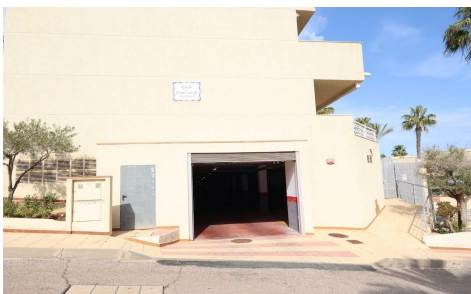

JL41859C

Aparcamiento en Orihuela Costa

€26.000

0

0

19m²

N/A

N/A