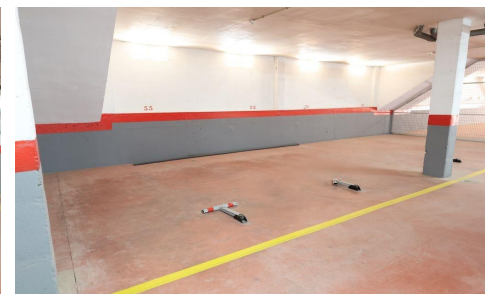

JL41859C

Aparcamiento en Orihuela Costa

€26.000

0

0

19m²

N/A

N/A