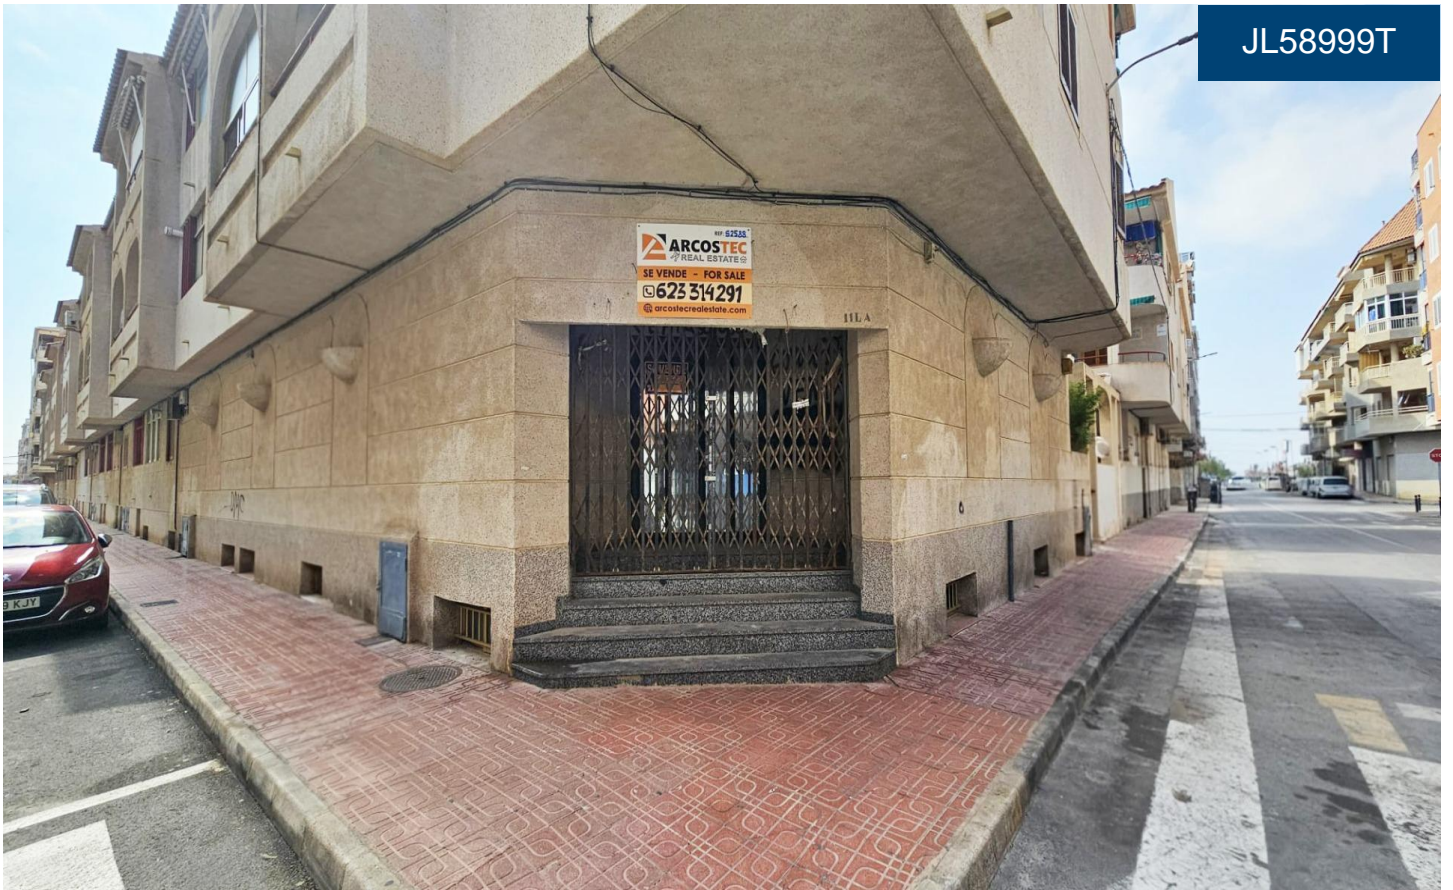

JL58999T

**Comercial en Torrevieja**

**€170.000**

0

0

190m<sup>2</sup>

N/A

N/A