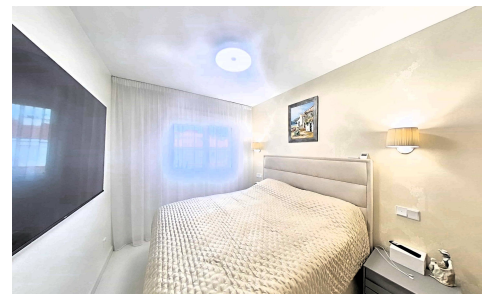

JL78114R

Apartamento en San Pedro del Pinatar

€257.000

2

1

92m²

N/A