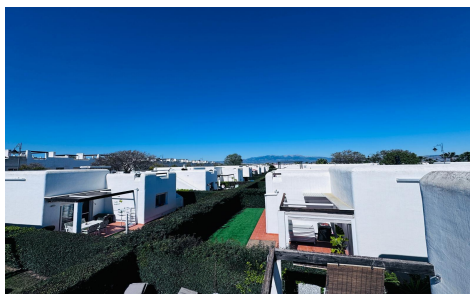

JL98623C

Villa en Alhama De Murcia

€209.950

2

2

79m²

239m²