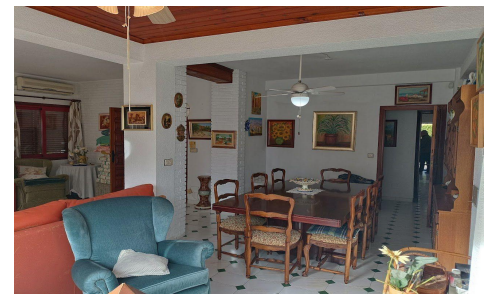

JL43036P

Villa en Orihuela Costa

€650.000

4

3

212m²

705m²