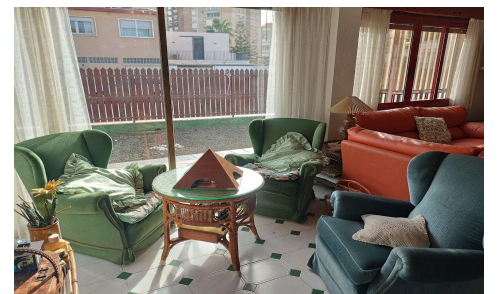

JL43036P

Villa en Orihuela Costa

€650.000

4

3

212m²

705m²