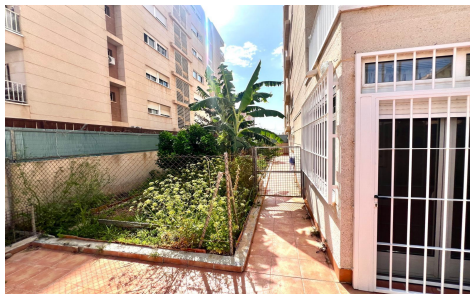

JL55037X

Apartamento en Torrevieja

€330.000

3

2

140m²

200m²