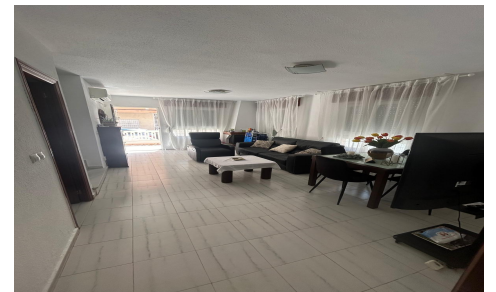

JL81290W

Casa adosada en Torrevieja

€229.900

3

2

108m²

N/A

N/A