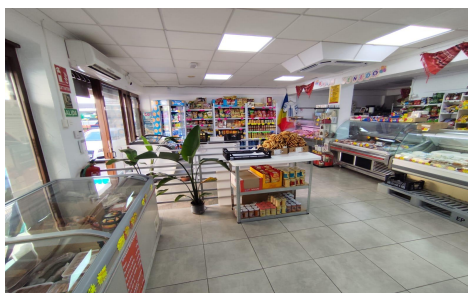

JL67040J

Comercial en Torrevieja

€249.900

4

1

91m²

N/A

N/A