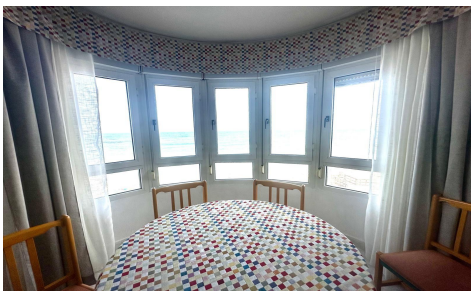

JL23945L

Apartamento en Torrevieja

€375.000

3

2

120m²

N/A

N/A