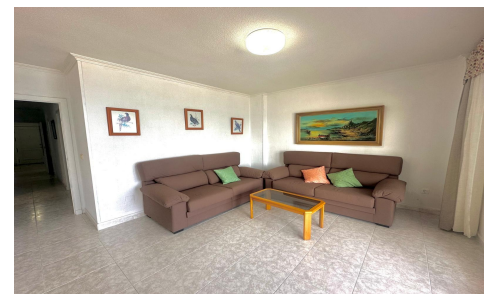

JL23945L

Apartamento en Torrevieja

€375.000

3

2

120m²

N/A

N/A